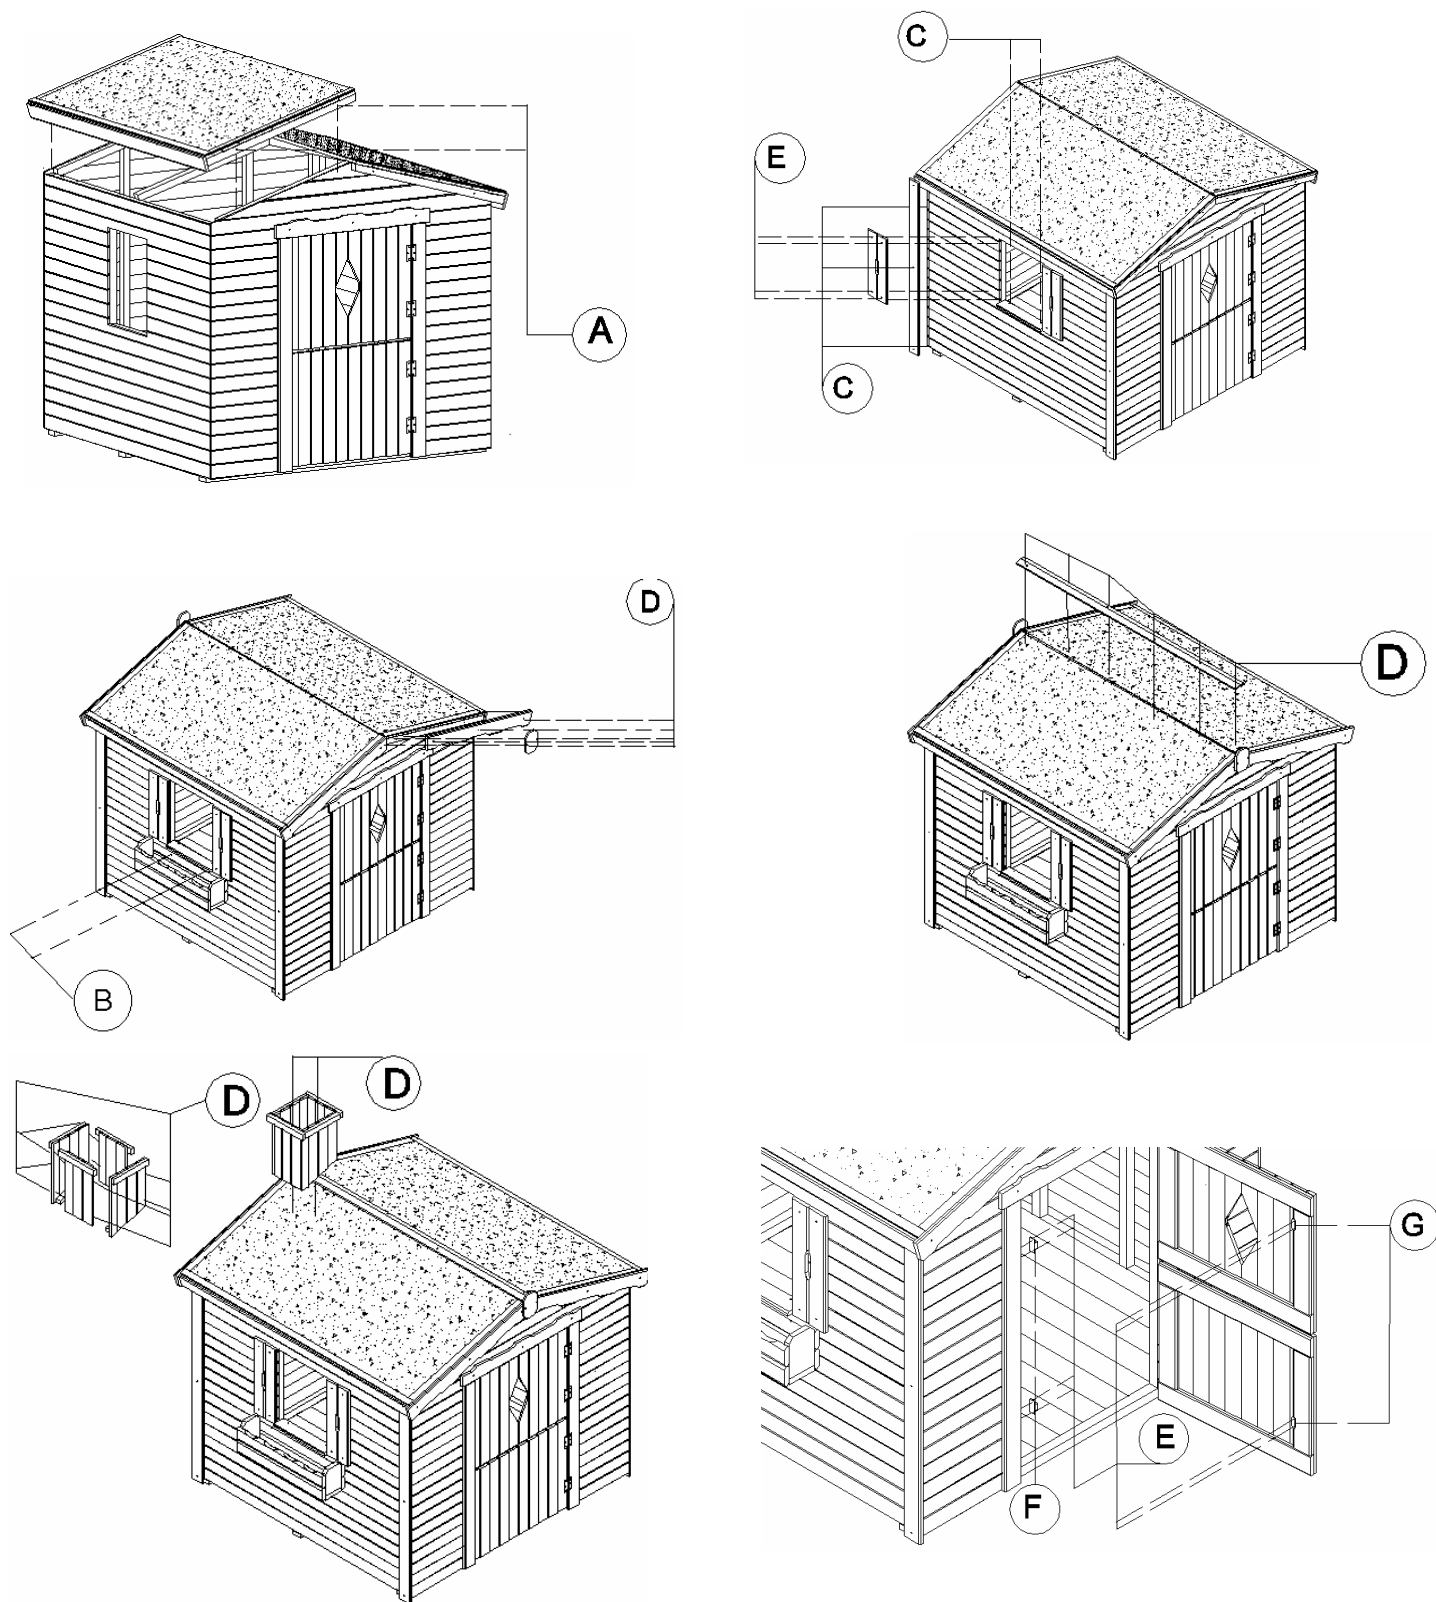

Montageanleitung / Assembly Instruction
Instructions de montage / Istruzioni di montaggio

Spielhaus „Villa Spatzennest“
 playhouse "Villa Spatzennest"
 Art.-Nr. / Item no. 357/1

A x 22st  $\varnothing 4 \times 50$

B x 4 st  $\varnothing 3.5 \times 35$

C x 16 st  $\varnothing 3.5 \times 30$

D x 32 st  $\varnothing 3.5 \times 25$

E x 24 st  $\varnothing 3 \times 20$

Holzpflege

Dieses Produkt ist aus naturbelassenem Kieferholz gefertigt. Falls Sie es der Witterung aussetzen wollen, sollten Sie es mit einer handelsüblichen offenen Holzschutzlasur behandeln.